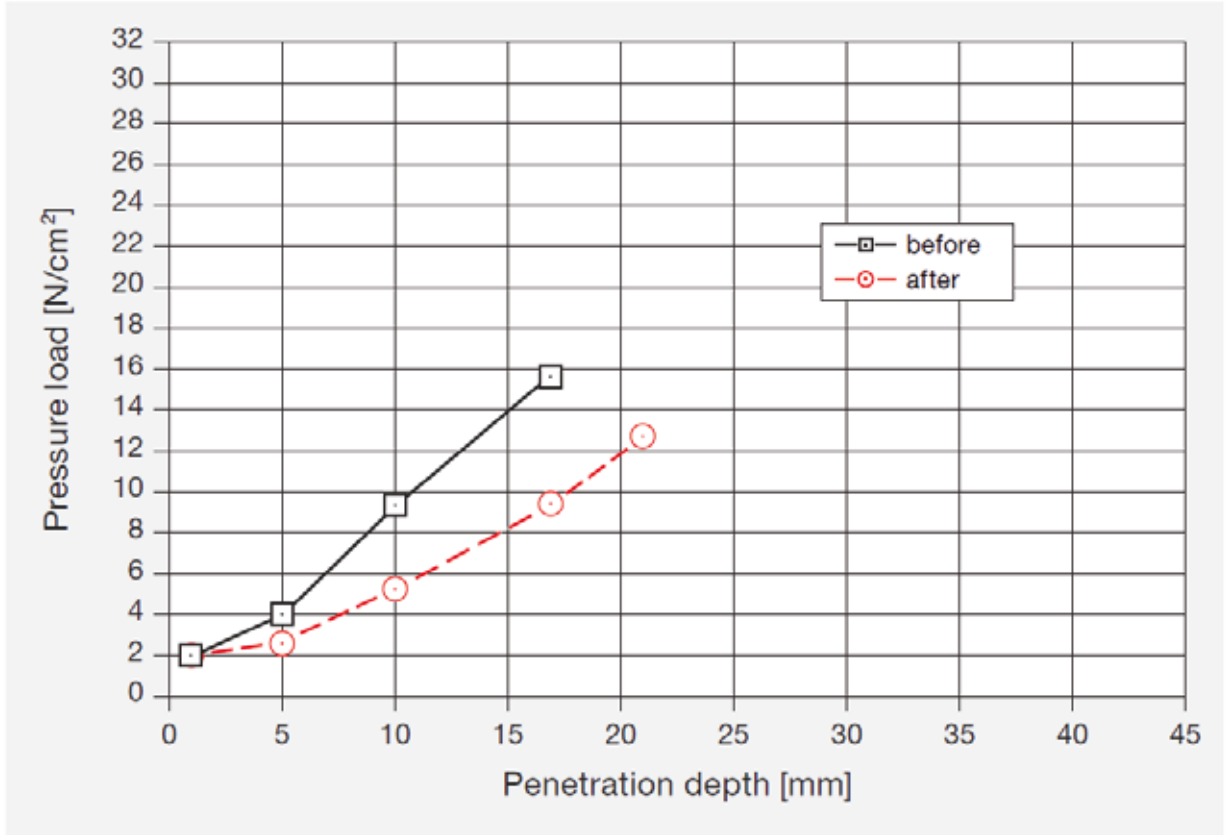

ÜRÜN AMBALAJ ŞEKİLLERİ

PU Tutkal	10 KG (9+1) veya 24 KG (21+3) plastik/metal kovalardadır.
Rulo Kauçuk	Paletlerin üzerine düzgün bir şekilde istiflenmiştir. Plastik ambalajla korumaya alınmıştır.

ÜRÜN SAKLAMA KOŞULLARI

Rulo Kauçuk	Açılmamış ambalajlarda +5 ile +30 derece arasında 24 Ay saklanabilir.

ÜRETİM VE MONTAJ SÜRELERİ

Rulo Kauçuk	Üretim: 3-10 Gün	Yapım: 1-5 Gün	Eş Zamanlı Çalışamaz

GARANTİ SÜRELERİ

Garanti	5 YIL	Kullanım ve bakım şartlarına uyulduğu takdirde

Deformability as a function of bearing pressure